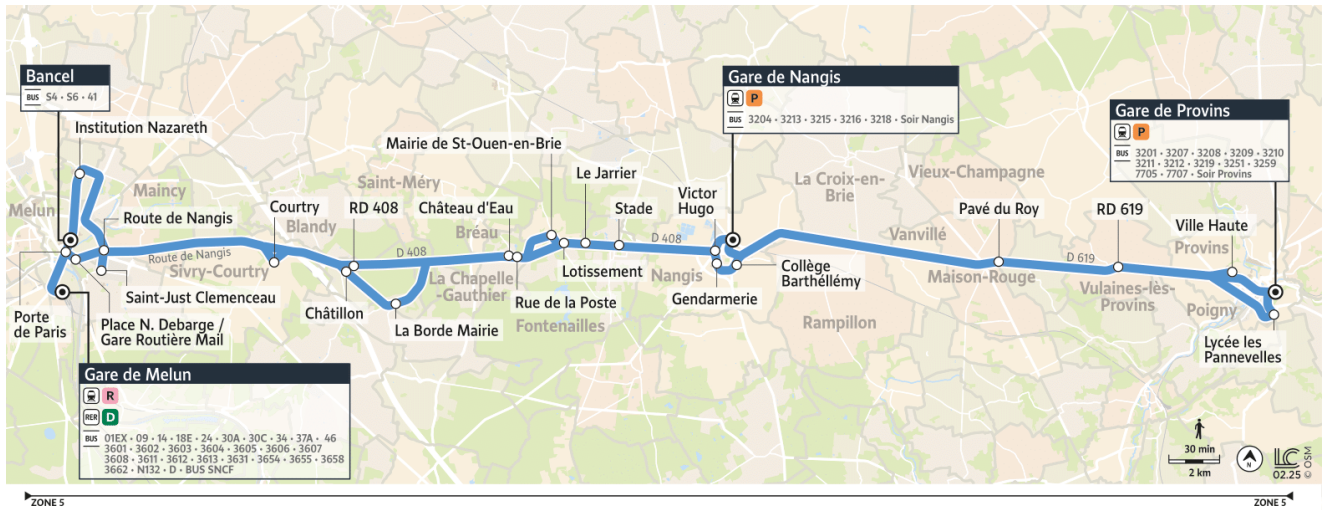

7704

PROVINS Gare SNCF → MELUN Gare SNCF

Horaires valables du 03 mars 2025 au 31 Août 2025

Samedi

	Période de fonctionnement	A																					
		Jours de fonctionnement																					
		S	S	S	S	S	S	S	S	S	S	S	S	S	S	S	S	S	S	S			
PROVINS	Gare SNCF Quai 4	5:55	7:00	7:55	8:55	9:55	10:55	11:25	11:55	12:30	12:55	13:30	14:00	14:55	16:00	16:50	17:00	17:50	19:00	19:55	20:55		
VULAINES-LES-PROVINS	RD 619	6:03	7:08	8:03	9:03	10:03	11:03	11:33	12:03	12:38	13:03	13:38	14:08	15:03	16:08	16:58	17:08	17:58	19:08	20:03	21:03		
MAISON-ROUGE	Pavé du Roy	6:07	7:12	8:07	9:07	10:07	11:07	11:37	12:07	12:42	13:07	13:42	14:12	15:07	326	17:02	17:12	18:02	19:12	20:07	21:07		
NANGIS	Collège Barthélémy Quai 7	6:18	6:40	7:23	8:18	9:18	10:18	11:18	11:48	12:18	12:53	13:18	13:53	14:23	15:18	16:23	17:13	17:23	18:13	19:23	20:18	21:18	
	Gare SNCF	|	6:45	|	|	|	|	|	|	|	12:58	|	|	|	|	17:20	|	|	|	|	|	|	
	Victor Hugo	|	6:47	|	|	|	|	|	|	|	|	13:00	|	|	|	|	17:22	|	|	|	|	|	|
FONTENAILLES	Gendarmerie	6:23	|	7:28	8:23	9:23	10:23	11:23	11:53	12:23	|	13:23	13:58	14:28	15:23	16:28	|	17:28	18:18	19:28	20:23	21:23	
	Stade	6:28	6:52	7:33	8:28	9:28	10:28	11:28	11:58	12:28	13:05	13:28	14:03	14:33	15:28	16:33	17:27	17:33	18:23	19:33	20:28	21:28	
SAINT-OUEN-EN-BRIE	Le Jarrier	6:30	6:54	7:35	8:30	9:30	10:30	11:30	12:00	12:30	13:07	13:30	14:05	14:35	15:30	16:35	17:29	17:35	18:25	19:35	20:30	21:30	
	Lotissement	|	6:57	|	|	|	|	|	|	|	|	13:10	|	|	|	|	17:32	|	|	|	|	|	|
LA CHAPELLE-GAUTHIER	Mairie	|	6:58	|	|	|	|	|	|	|	|	13:11	|	|	|	|	17:33	|	|	|	|	|	|
	Rue de la Poste	6:35	7:02	7:40	8:35	9:35	10:35	11:35	12:05	12:35	13:15	13:35	14:10	14:40	15:35	16:40	17:37	17:40	18:30	19:40	20:35	21:35	
CHATILLON-LA-BORDE	Château d'Eau	|	7:03	|	|	|	|	|	|	|	|	13:16	|	|	|	|	17:38	|	|	|	|	|	|
	La Borde Mairie	|	7:08	|	|	|	|	|	|	|	|	13:21	|	|	|	|	17:43	|	|	|	|	|	|
SIVRY-COURTRY	Châtillon	|	7:10	|	|	|	|	|	|	|	|	13:23	|	|	|	|	17:45	|	|	|	|	|	|
	RD 408	6:40	|	7:45	8:40	9:40	10:40	11:40	12:10	12:40	|	13:40	14:15	14:45	15:40	16:45	|	17:45	18:35	19:45	20:40	21:40	
MELUN	Courtry	|	7:14	|	|	|	|	|	|	|	|	13:27	|	|	|	|	17:49	|	|	|	|	|	|
VAUX-LE-PENIL	Route de Nangis	6:48	7:22	7:54	8:49	9:48	10:48	11:48	12:18	12:48	13:35	13:48	14:23	14:53	15:48	16:54	17:57	17:54	18:44	19:53	20:48	21:48	
MELUN	Saint Just Clémenceau	|	7:27	|	|	|	|	|	|	|	|	|	|	|	|	|	|	|	|	|	|	|	|
	Place Nicolas Debarge	6:52	7:34	8:01	8:56	9:53	10:52	11:52	12:22	12:52	13:39	13:52	14:27	14:57	15:52	17:01	18:04	18:01	18:51	19:57	20:52	21:52	
	Porte de Paris	6:55	7:37	8:04	8:59	9:56	10:55	11:55	12:25	12:55	13:42	13:55	14:30	15:00	15:55	17:04	18:07	18:04	18:54	20:00	20:55	21:55	
	Gare SNCF	7:08	7:53	8:20	9:15	10:10	11:10	12:10	12:40	13:10	13:57	14:10	14:45	15:15	16:10	17:20	18:23	18:20	19:10	20:15	21:10	22:10	

Dimanche et Jours Fériés