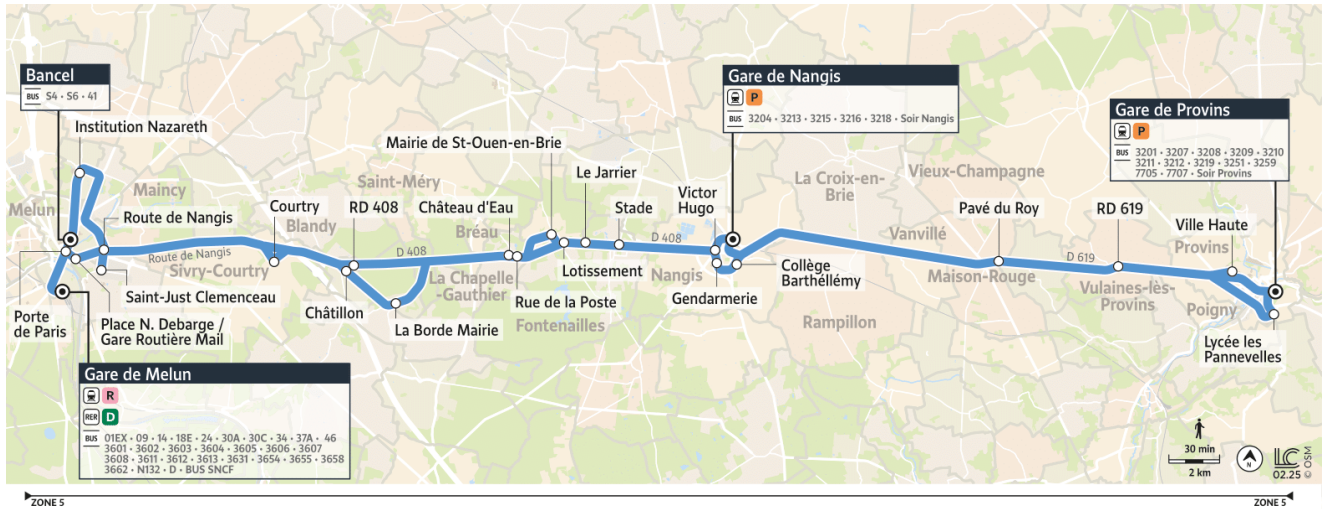

Horaires valables du 03 mars 2025 au 31 Août 2025

		Samedi																		
Période de fonctionnement		A	A	A	A	A	A	A	A	A	A	A	A	A	A	A	A	A		
Jours de fonctionnement		S	S	S	S	S	S	S	S	S	S	S	S	S	S	S	S	S		
MELUN	Gare SNCF	6:15	7:15	8:00	9:00	10:00	11:00	12:00	12:45	13:00	14:00	15:00	16:00	17:00	17:30	18:00	18:30	19:00	20:00	21:00
	Gare Routière Mail	6:23	7:23	8:08	9:08	10:08	11:08	12:08	12:53	13:08	14:08	15:08	16:08	17:09	17:39	18:08	18:38	19:08	20:08	21:08
VAUX-LE-PENIL	Saint Just Clémenceau	|	|	|	|	|	|	|	|	12:58	|	|	|	|	|	|	|	|	|	|
MELUN	Route de Nangis	6:26	7:26	8:11	9:11	10:11	11:11	12:11	13:03	13:11	14:11	15:11	16:11	17:14	17:44	18:11	18:41	19:11	20:11	21:11
SIVRY-COURTRY	Courtry	|	|	|	|	|	|	|	13:08	|	|	|	|	|	|	|	|	|	|	|
CHATILLON-LA-BORDE	Châtillon	|	|	|	|	|	|	|	13:12	|	|	|	|	|	|	|	|	|	|	|
	La Borde Mairie	|	|	|	|	|	|	|	13:14	|	|	|	|	|	|	|	|	|	|	|
	RD 408	6:36	7:36	8:21	9:21	10:21	11:21	12:21	|	13:21	14:21	15:21	16:21	17:25	17:55	18:21	18:51	19:21	20:21	21:21
LA CHAPELLE-GAUTHIER	Château d'Eau	|	|	|	|	|	|	|	13:19	|	|	|	|	|	|	|	|	|	|	|
	Rue de la Poste	6:41	7:41	8:26	9:26	10:26	11:26	12:26	13:20	13:26	14:26	15:26	16:26	17:30	18:00	18:26	18:56	19:26	20:26	21:26
SAINTE-OUEN-EN-BRIE	Mairie	|	|	|	|	|	|	|	13:24	|	|	|	|	|	|	|	|	|	|	|
	Lotissement	|	|	|	|	|	|	|	13:25	|	|	|	|	|	|	|	|	|	|	|
FONTENAILLES	Le Jarrier	6:46	7:46	8:31	9:31	10:31	11:31	12:31	13:28	13:31	14:31	15:31	16:31	17:35	18:05	18:31	19:01	19:31	20:31	21:31
	Stade	6:48	7:48	8:33	9:33	10:33	11:33	12:33	13:30	13:33	14:33	15:33	16:33	17:37	18:07	18:33	19:03	19:33	20:33	21:33
NANGIS	Victor Hugo	|	|	|	|	|	|	|	13:35	|	|	|	|	|	|	|	|	|	|	|
	Gare SNCF	|	|	|	|	|	|	|	13:37	|	|	|	|	|	|	|	|	|	|	|
	Gendarmerie	6:53	7:53	8:38	9:38	10:38	11:38	12:38	|	13:38	14:38	15:38	16:38	17:42	18:12	18:38	19:08	19:38	20:38	21:38
	Collège Barthélémy Quai 6	6:57	7:57	8:42	9:42	10:42	11:42	12:42	13:42	13:42	14:42	15:42	16:42	17:46	18:16	18:42	19:12	19:42	20:42	21:42
MAISON-ROUGE	Pavé du Roy	7:08	8:08	8:53	9:53	10:53	11:53	12:53	13:53	13:53	14:53	15:53	16:53	17:57	18:27	18:53	19:23	19:53	20:53	21:53
VULAINES-LES-PROVINS	RD 619	7:12	8:12	8:57	9:57	10:57	11:57	12:57	13:57	13:57	14:57	15:57	16:57	18:01	18:31	18:57	19:27	19:57	20:57	21:57
PROVINS	Gare SNCF Quai 4	7:20	8:20	9:05	10:05	11:05	12:05	13:05	14:05	14:05	15:05	16:05	17:05	18:09	18:39	19:05	19:35	20:05	21:05	22:05