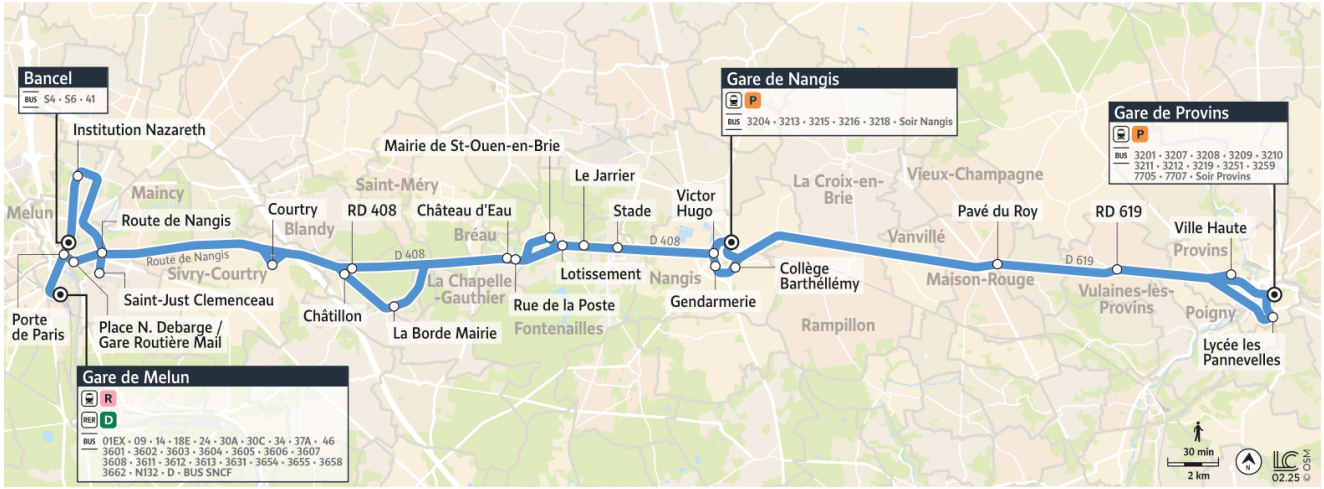

Horaires valables du 03 mars 2025 au 31 Août 2025

		Du lundi au vendredi																						
Période de fonctionnement		A	A	A	A	A	A	A	A	A	A	A	A	SC	A	A	A	A	A	A	A			
Jours de fonctionnement		LàV	LàV	LàV	LàV	LàV	LàV	LàV	LàV	LàV	LàV	LàV	LàV	LàV	LàV	LàV	LàV	LàV	LàV	LàV	LàV			
PROVINS	Gare SNCF Quai 4	4:55	5:25	5:40	5:55		6:15	6:25	6:35		6:40	6:50		7:00	7:15	7:25	7:45	7:55	8:15	8:20	8:45	8:55	9:30	9:55
	Lycée Les Pannevelles																							
	Ville Haute Quai 1																							
VULAINES-LES-PROVINS	RD 619	5:03	5:33	5:48	6:03		6:23	6:33	6:43		6:48	6:58		7:08	7:23	7:33	7:53	8:03	8:23	8:28	8:53	9:03	9:38	10:03
MAISON-ROUGE	Pavé du Roy	5:07	5:37	5:52	6:07		6:27	6:37	6:47		6:52	7:02		7:12	7:25	7:35	7:57	8:07	8:27	8:32	8:57	9:07	9:42	10:07
NANGIS	Collège Barthélémy Quai 7	5:18	5:48	6:03	6:18	6:15	6:38	6:48	6:58	6:40	7:03	7:13	7:00	7:23	7:36	7:46	8:08	8:18	8:38	8:43	9:08	9:18	9:53	10:18
	Gare SNCF					6:20				6:45			7:05											
	Victor Hugo					6:22				6:47			7:07											
	Gendarmerie	5:23	5:53	6:08	6:23		6:43	6:53	7:03		7:08	7:18		7:28	7:43	7:53	8:13	8:23	8:43	8:48	9:13	9:23	9:58	10:23
FONTENAILLES	Stade	5:28	5:58	6:13	6:28	6:27	6:48	6:58	7:08	6:52	7:13	7:23	7:12	7:33	7:48	7:58	8:18	8:28	8:48	8:53	9:18	9:28	10:03	10:28
	Le Jarrier	5:30	6:00	6:15	6:30	6:29	6:50	7:00	7:10	6:54	7:15	7:25	7:14	7:35	7:50	8:00	8:20	8:30	8:50	8:55	9:20	9:30	10:05	10:30
SAINT-OUEN-EN-BRIE	Lotissement					6:32				6:57			7:17											
	Mairie					6:33				6:58			7:18											
LA CHAPELLE-GAUTHIER	Rue de la Poste	5:35	6:05	6:20	6:35	6:37	6:55	7:05	7:15	7:02	7:20	7:30	7:22	7:40	7:55	8:05	8:25	8:35	8:55	9:00	9:25	9:35	10:10	10:35
	Château d'Eau					6:38				7:03			7:23											
CHATILLON-LA-BORDE	La Borde Mairie					6:43				7:08			7:28											
	Châtillon					6:45				7:10			7:30											
	RD 408	5:40	6:10	6:25	6:40		7:00	7:10	7:20		7:25	7:35		7:45	8:00	8:10	8:30	8:40	9:00	9:05	9:30	9:40	10:15	10:40
SIVRY-COURTRY	Country					6:49				7:14			7:34											
VOISENON	Institution Nazareth												7:53											
MELUN	Bancel												8:13											
	Route de Nangis	5:48	6:18	6:33	6:48	6:57	7:09	7:19	7:29	7:22	7:34	7:44		7:54	8:09	8:19	8:39	8:49	9:09	9:14	9:38	9:48	10:23	10:48
VAUX-LE-PENIL	Saint Just Clémenceau									7:27														
MELUN	Place Nicolas Debarge	5:52	6:22	6:37	6:52	7:01	7:16	7:26	7:36	7:34	7:41	7:51		8:01	8:16	8:26	8:46	8:56	9:16	9:21	9:43	9:53	10:27	10:52
	Porte de Paris	5:55	6:25	6:40	6:55	7:04	7:19	7:29	7:39	7:37	7:44	7:54		8:04	8:19	8:29	8:49	8:59	9:19	9:24	9:46	9:56	10:30	10:55
	Gare SNCF	6:08	6:38	6:53	7:08	7:19	7:35	7:45	7:55	7:53	8:00	8:10		8:20	8:35	8:45	9:05	9:15	9:35	9:40	10:00	10:10	10:45	11:10