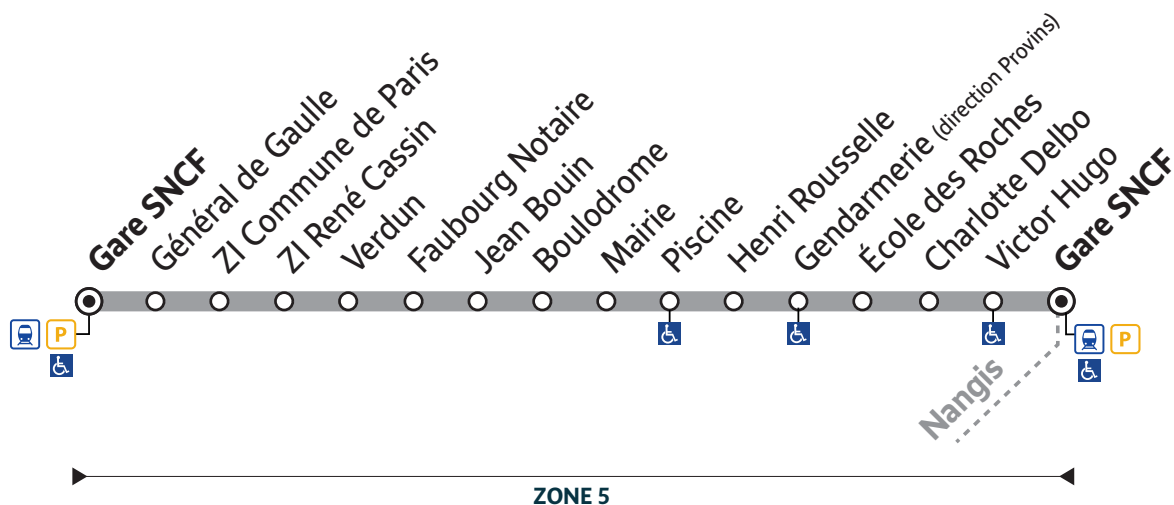

**Légende - Informations**

**A** : Circule toute l'année, sauf jours fériés.  
**LMMeJV** : Du lundi au vendredi.

*Ces horaires vous sont donnés à titre indicatif et sont soumis aux aléas de circulation.  
Pensez à vous présenter à l'arrêt 5 minutes avant et à faire signe au conducteur.*

pour

**Arrêts desservis à certaines heures. Merci de consulter la fiche horaire.**

Période de fonctionnement	A	A	A	A	A	A	A	A	A	A	A
Jours de fonctionnement	LAV	LAV	LAV	LAV	LAV	LAV	LAV	LAV	LAV	LAV	LAV
Numéro Course	51108	51109	51110	51111	51112	51113	51114	51115	51116	51117	51118
Train en provenance de Paris	15:34		16:34	17:04	17:34	18:04	18:34	19:04	19:34	20:04	20:34
Gare SNCF	15:39	16:09	16:39	17:09	17:39	18:09	18:39	19:09	19:39	20:09	20:39
Général de Gaulle	15:41	16:11	16:41	17:11	17:41	18:11	18:41	19:11	19:41	20:11	20:41
ZI Commune de Paris	15:43	16:13	16:43	17:13	17:43	18:13	18:43	19:13	19:43	20:13	20:43
ZI René Cassin	15:44	16:14	16:44	17:14	17:44	18:14	18:44	19:14	19:44	20:14	20:44
Verdun	15:46	16:16	16:46	17:16	17:46	18:16	18:46	19:16	19:46	20:16	20:46
Faubourg Notaire	15:48	16:18	16:48	17:18	17:48	18:18	18:48	19:18	19:48	20:18	20:48
Jean Bouin	15:49	16:19	16:49	17:19	17:49	18:19	18:49	19:19	19:49	20:19	20:49
Boulodrome	15:50	16:20	16:50	17:20	17:50	18:20	18:50	19:20	19:50	20:20	20:50
Mairie	15:52	16:22	16:52	17:22	17:52	18:22	18:52	19:22	19:52	20:22	20:52
Piscine	15:54	16:24	16:54	17:24	17:54	18:24	18:54	19:24	19:54	20:24	20:54
Henri Rousselle	15:56	16:26	16:56	17:26	17:56	18:26	18:56	19:26	19:56	20:26	20:56
Gendarmerie (direction Provins)	15:58	16:28	16:58	17:28	17:58	18:28	18:58	19:28	19:58	20:28	20:58
École des Roches	16:00	16:30	17:00	17:30	18:00	18:30	19:00	19:30	20:00	20:30	21:00
Charlotte Delbo	16:01	16:31	17:01	17:31	18:01	18:31	19:01	19:31	20:01	20:31	21:01
Victor Hugo	16:02	16:32	17:02	17:32	18:02	18:32	19:02	19:32	20:02	20:32	21:02
Gare SNCF (par avenue Foch)	16:04	16:34	17:04	17:34	18:04	18:34	19:04	19:34	20:04	20:34	21:04