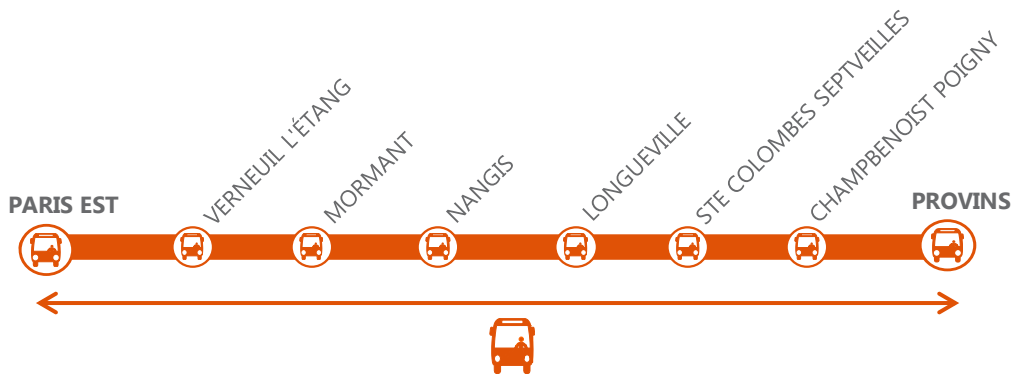

# INFO TRAVAUX PROVINS ◀ ▶ PARIS

## CIRCULATION INTERROMPUE À PARTIR DE 21h45

**FÉV. MARS**  
du lundi **26**  
au  
jeudi **1<sup>er</sup>**

**JOURS DE  
SEMAINE**

Un service de bus de substitution est mis en place sur l'ensemble de la ligne

**ALLONGEMENT DU TEMPS DE TRAJET**  
De 55 minutes

PARIS EST ←  → PROVINS

**COVOITURAGE** 

Pendant les travaux, covoiturez.  
Transilien vous offre votre trajet.\*

\*Offre soumise à conditions