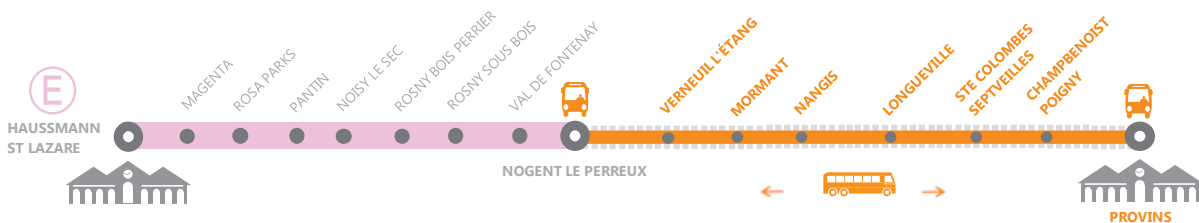

SAMEDIS UNIQUEMENT

	BUS	HOVE	BUS	HOVE	BUS	HOVE	BUS	HOVE	BUS	HOVE	BUS	HOVE	BUS	HOVE	BUS	HOVE	BUS	HOVE	BUS	HOVE	BUS	HOVE	BUS
Provins	15 50		15 50		16 50		16 50		17 50		17 50		18 50		18 50		19 50		19 50		20 50		21 46
Champbenoist Poigny	15 58		15 58		16 58		16 58		17 58		17 58		18 58		18 58		19 58		19 58		20 58		21 54
Sainte-Colombe Septv.	|		16 03		|		17 03		|		18 03		|		19 03		|		20 03		21 03		21 59
Longueville Départ	|		16 08		|		17 08		|		18 08		|		19 08		|		20 08		21 08		22 04
Nangis	|		16 38		|		17 38		|		18 38		|		19 38		|		20 38		21 38		22 34
Mormant	|		16 53		|		17 53		|		18 53		|		19 53		|		20 53		21 53		22 49
Verneuil l'Étang	|		17 08		|		18 08		|		19 08		|		20 08		|		21 08		22 08		23 04
Nogent le Perreux	17 10	17 26	17 58	18 11	18 10	18 26	18 58	19 11	19 10	19 26	19 58	20 11	20 10	20 26	20 58	21 11	21 10	21 26	21 58	22 11	22 58	23 11	|
Val de Fontenay		17 29		18 14		18 29		19 14		19 29		20 14		20 29		21 14		21 29		22 14		23 14	|
Rosny Sous Bois		17 31		18 16		18 31		19 16		19 31		20 16		20 31		21 16		21 31		22 16		23 16	|
Rosny Bois Perrier		17 34		18 19		18 34		19 19		19 34		20 19		20 34		21 19		21 34		22 19		23 19	|
Noisy le Sec		17 37		18 22		18 37		19 22		19 37		20 22		20 37		21 22		21 37		22 22		23 22	|
Pantin		17 42		18 27		18 42		19 27		19 42		20 27		20 42		21 26		21 41		22 26		23 26	|
Rosa Parks		17 45		18 30		18 45		19 30		19 45		20 30		20 45		21 30		21 45		22 30		23 30	|
Paris Est		|		|		|		|		|		|		|		|		|		|		|	00 04
Magenta		17 50		18 35		18 50		19 35		19 50		20 35		20 50		21 35		21 50		22 35		23 35	
Haussmann St Lazare		17 54		18 39		18 54		19 39		19 54		20 39		20 54		21 39		21 54		22 39		23 39	

Bus de substitution
RER E